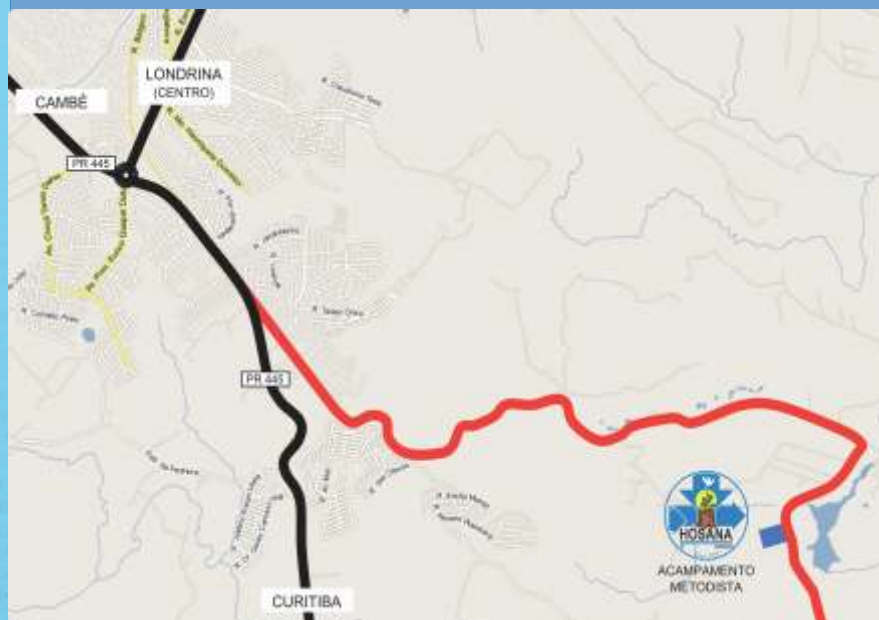

NOVO LOCAL

Acampamento Metodista
Londrina - PR

Veja no mapa como chegar.
Acampamento Metodista - em frente a usina 3 bocas.

ATENÇÃO: A recepção no local, será após às 16h, do dia 20/07/2011. O Seminário não dispõe de meio de transporte adequado para oferecer aos alunos. Aconselha-se que venham em caravanas ou com carro próprio, para facilitar o acesso ao acampamento.