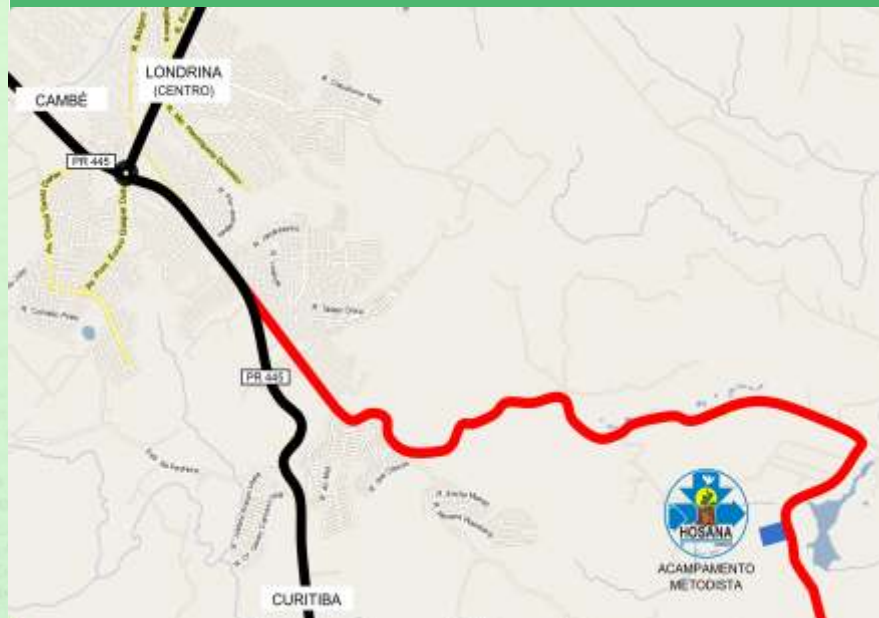

### Acampamento Metodista

Londrina - PR

Veja no mapa como chegar.

Acampamento Metodista - em frente a usina 3 bocas, há 15 km da cidade.

**ATENÇÃO:** A recepção no local, será após às 16h, do dia 18/01/2012. O Seminário não dispõe de meio de transporte adequado para oferecer aos alunos. Aconselha-se que venham em caravanas ou com carro próprio, para facilitar o acesso ao acampamento.